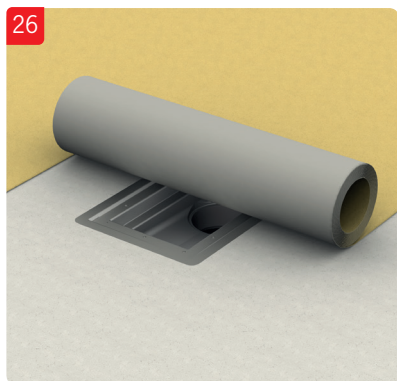

ACO Collect Box[®]

Installationsanvisning för betong, massa, plastmatta och klinkergolv.

OBS!

Demontera inte vattenlås vid installation. Viktigt att säkerställa att överdel inte pressas för långt ner i underdel och på detta sätt flyttar vattenlåspackningen ur sin position.

OBS!

Demontera inte vattenlås vid installation. Viktigt att säkerställa att överdel inte pressas för långt ner i underdel och på detta sätt flyttar vattenlåspackningen ur sin position.

OBS!

Demontera inte vattenlås vid installation. Viktigt att säkerställa att överdel inte pressas för långt ner i underdel och på detta sätt flyttar vattenlåspackningen ur sin position.

OBS!

Demontera inte vattenlås vid installation. Viktigt att säkerställa att överdel inte pressas för långt ner i underdel och på detta sätt flyttar vattenlåspackningen ur sin position.

ACO. The future of drainage.