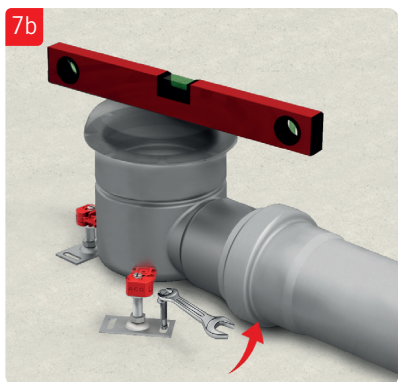

ACO Collect Box[®]

Installationsanvisning för betong, massa, plastmatta och klinkergolv.

OBS!

Demontera inte vattenlås vid installation. Viktigt att säkerställa att överdel inte pressas för långt ner i underdel och på detta sätt flyttar vattenlåspackningen ur sin position.

OBS!

Demontera inte vattenlås vid installation. Viktigt att säkerställa att överdel inte pressas för långt ner i underdel och på detta sätt flyttar vattenlåspackningen ur sin position.

OBS!

Demontera inte vattenlås vid installation. Viktigt att säkerställa att överdel inte pressas för långt ner i underdel och på detta sätt flyttar vattenlåspackningen ur sin position.

OBS!

Demontera inte vattenlås vid installation. Viktigt att säkerställa att överdel inte pressas för långt ner i underdel och på detta sätt flyttar vattenlåspackningen ur sin position.

ACO. The future of drainage.