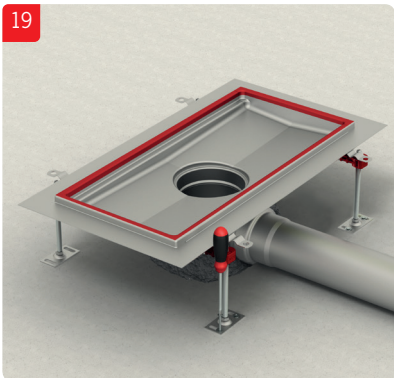

ACO Collect Box[®]

Installationsanvisning för betong, massa, plastmatta och klinkergolv.

OBS!

Demontera inte vattenlås vid installation. Viktigt att säkerställa att överdel inte pressas för långt ner i underdel och på detta sätt flyttar vattenlåspackningen ur sin position.

OBS!

Demontera inte vattenlås vid installation. Viktigt att säkerställa att överdel inte pressas för långt ner i underdel och på detta sätt flyttar vattenlåspackningen ur sin position.

OBS!

Demontera inte vattenlås vid installation. Viktigt att säkerställa att överdel inte pressas för långt ner i underdel och på detta sätt flyttar vattenlåspackningen ur sin position.

OBS!

Demontera inte vattenlås vid installation. Viktigt att säkerställa att överdel inte pressas för långt ner i underdel och på detta sätt flyttar vattenlåspackningen ur sin position.

ACO. The future of drainage.