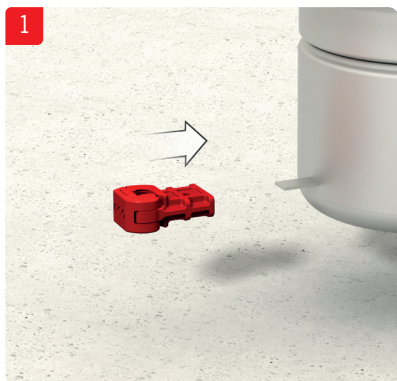

ACO Collect Box[®]

Installationsanvisning för betong, massa, plastmatta och klinkergolv.

OBS!

Demontera inte vattenlås vid installation. Viktigt att säkerställa att överdel inte pressas för långt ner i underdel och på detta sätt flyttar vattenlåspackningen ur sin position.

OBS!

Demontera inte vattenlås vid installation. Viktigt att säkerställa att överdel inte pressas för långt ner i underdel och på detta sätt flyttar vattenlåspackningen ur sin position.

OBS!

Demontera inte vattenlås vid installation. Viktigt att säkerställa att överdel inte pressas för långt ner i underdel och på detta sätt flyttar vattenlåspackningen ur sin position.

OBS!

Demontera inte vattenlås vid installation. Viktigt att säkerställa att överdel inte pressas för långt ner i underdel och på detta sätt flyttar vattenlåspackningen ur sin position.

ACO. The future of drainage.