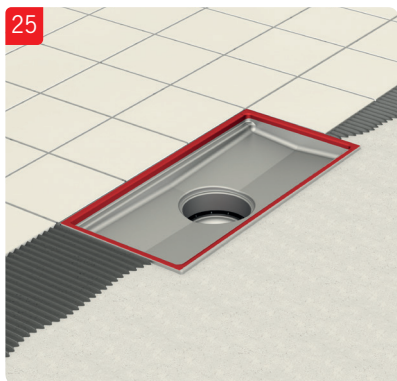

ACO Collect Box[®]

Installationsanvisning för betong, massa, plastmatta och klinkergolv.

OBS!

Demontera inte vattenlås vid installation. Viktigt att säkerställa att överdel inte pressas för långt ner i underdel och på detta sätt flyttar vattenlåspackningen ur sin position.

OBS!

Demontera inte vattenlås vid installation. Viktigt att säkerställa att överdel inte pressas för långt ner i underdel och på detta sätt flyttar vattenlåspackningen ur sin position.

OBS!

Demontera inte vattenlås vid installation. Viktigt att säkerställa att överdel inte pressas för långt ner i underdel och på detta sätt flyttar vattenlåspackningen ur sin position.

OBS!

Demontera inte vattenlås vid installation. Viktigt att säkerställa att överdel inte pressas för långt ner i underdel och på detta sätt flyttar vattenlåspackningen ur sin position.

ACO. The future of drainage.