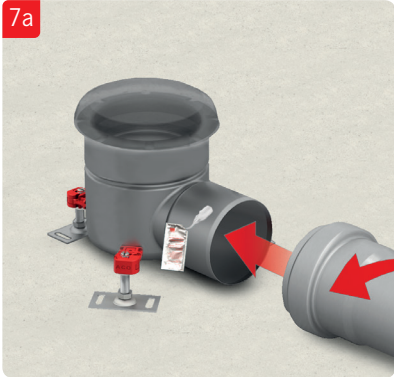

ACO Collect Box[®]

Installationsanvisning för betong, massa, plastmatta och klinkergolv.

OBS!

Demontera inte vattenlås vid installation. Viktigt att säkerställa att överdel inte pressas för långt ner i underdel och på detta sätt flyttar vattenlåspackningen ur sin position.

OBS!

Demontera inte vattenlås vid installation. Viktigt att säkerställa att överdel inte pressas för långt ner i underdel och på detta sätt flyttar vattenlåspackningen ur sin position.

OBS!

Demontera inte vattenlås vid installation. Viktigt att säkerställa att överdel inte pressas för långt ner i underdel och på detta sätt flyttar vattenlåspackningen ur sin position.

OBS!

Demontera inte vattenlås vid installation. Viktigt att säkerställa att överdel inte pressas för långt ner i underdel och på detta sätt flyttar vattenlåspackningen ur sin position.

ACO. The future of drainage.