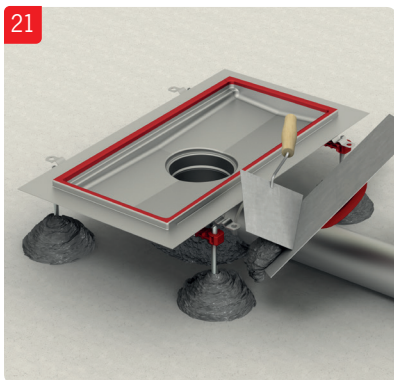

ACO Collect Box[®]

Installationsanvisning för betong, massa, plastmatta och klinkergolv.

OBS!

Demontera inte vattenlås vid installation. Viktigt att säkerställa att överdel inte pressas för långt ner i underdel och på detta sätt flyttar vattenlåspackningen ur sin position.

OBS!

Demontera inte vattenlås vid installation. Viktigt att säkerställa att överdel inte pressas för långt ner i underdel och på detta sätt flyttar vattenlåspackningen ur sin position.

OBS!

Demontera inte vattenlås vid installation. Viktigt att säkerställa att överdel inte pressas för långt ner i underdel och på detta sätt flyttar vattenlåspackningen ur sin position.

OBS!

Demontera inte vattenlås vid installation. Viktigt att säkerställa att överdel inte pressas för långt ner i underdel och på detta sätt flyttar vattenlåspackningen ur sin position.

ACO. The future of drainage.