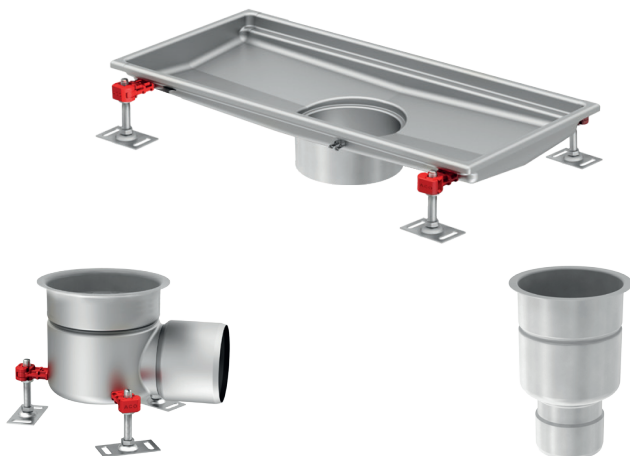

ACO Collect Box[®]

Installationsanvisning för betong, massa, plastmatta och klinkergolv.

OBS!

Demontera inte vattenlås vid installation. Viktigt att säkerställa att överdel inte pressas för långt ner i underdel och på detta sätt flyttar vattenlåspackningen ur sin position.

OBS!

Demontera inte vattenlås vid installation. Viktigt att säkerställa att överdel inte pressas för långt ner i underdel och på detta sätt flyttar vattenlåspackningen ur sin position.

OBS!

Demontera inte vattenlås vid installation. Viktigt att säkerställa att överdel inte pressas för långt ner i underdel och på detta sätt flyttar vattenlåspackningen ur sin position.

OBS!

Demontera inte vattenlås vid installation. Viktigt att säkerställa att överdel inte pressas för långt ner i underdel och på detta sätt flyttar vattenlåspackningen ur sin position.

ACO. The future of drainage.