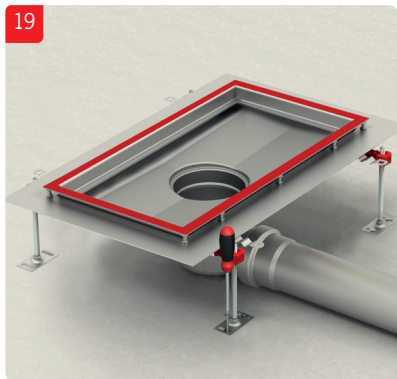

ACO Collect Box[®]

Installationsanvisning för betong, massa, plastmatta och klinkergolv.

OBS!

Demontera inte vattenlås vid installation. Viktigt att säkerställa att överdel inte pressas för långt ner i underdel och på detta sätt flyttar vattenlåspackningen ur sin position.

OBS!

Demontera inte vattenlås vid installation. Viktigt att säkerställa att överdel inte pressas för långt ner i underdel och på detta sätt flyttar vattenlåspackningen ur sin position.

OBS!

Demontera inte vattenlås vid installation. Viktigt att säkerställa att överdel inte pressas för långt ner i underdel och på detta sätt flyttar vattenlåspackningen ur sin position.

OBS!

Demontera inte vattenlås vid installation. Viktigt att säkerställa att överdel inte pressas för långt ner i underdel och på detta sätt flyttar vattenlåspackningen ur sin position.

ACO. The future of drainage.