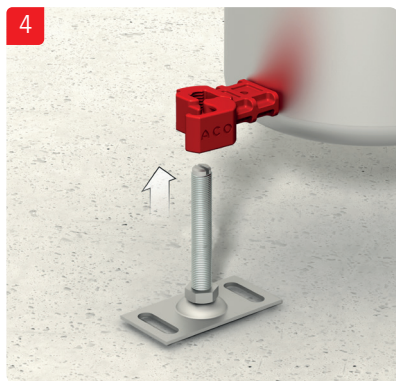

ACO Collect Box[®]

Installationsanvisning för betong, massa, plastmatta och klinkergolv.

OBS!

Demontera inte vattenlås vid installation. Viktigt att säkerställa att överdel inte pressas för långt ner i underdel och på detta sätt flyttar vattenlåspackningen ur sin position.

OBS!

Demontera inte vattenlås vid installation. Viktigt att säkerställa att överdel inte pressas för långt ner i underdel och på detta sätt flyttar vattenlåspackningen ur sin position.

OBS!

Demontera inte vattenlås vid installation. Viktigt att säkerställa att överdel inte pressas för långt ner i underdel och på detta sätt flyttar vattenlåspackningen ur sin position.

OBS!

Demontera inte vattenlås vid installation. Viktigt att säkerställa att överdel inte pressas för långt ner i underdel och på detta sätt flyttar vattenlåspackningen ur sin position.

ACO. The future of drainage.