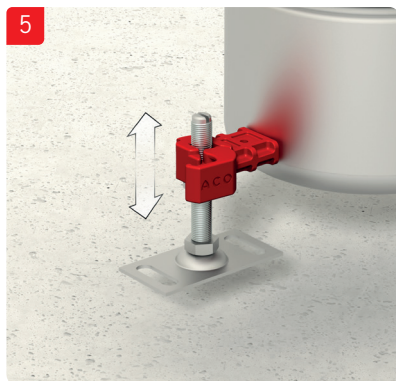

ACO Collect Box[®]

Installationsanvisning för betong, massa, plastmatta och klinkergolv.

OBS!

Demontera inte vattenlås vid installation. Viktigt att säkerställa att överdel inte pressas för långt ner i underdel och på detta sätt flyttar vattenlåspackningen ur sin position.

OBS!

Demontera inte vattenlås vid installation. Viktigt att säkerställa att överdel inte pressas för långt ner i underdel och på detta sätt flyttar vattenlåspackningen ur sin position.

OBS!

Demontera inte vattenlås vid installation. Viktigt att säkerställa att överdel inte pressas för långt ner i underdel och på detta sätt flyttar vattenlåspackningen ur sin position.

OBS!

Demontera inte vattenlås vid installation. Viktigt att säkerställa att överdel inte pressas för långt ner i underdel och på detta sätt flyttar vattenlåspackningen ur sin position.

ACO. The future of drainage.