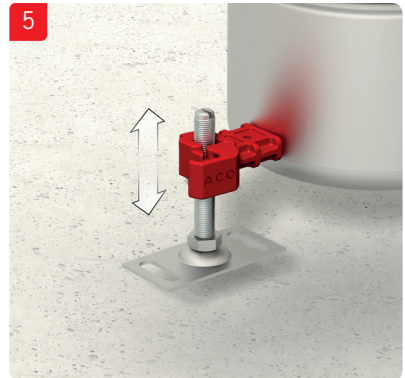

ACO Collect Box[®]

Installationsanvisning för betong, massa, plastmatta och klinkergolv.

OBS!

Demontera inte vattenlås vid installation. Viktigt att säkerställa att överdel inte pressas för långt ner i underdel och på detta sätt flyttar vattenlåspackningen ur sin position.

OBS!

Demontera inte vattenlås vid installation. Viktigt att säkerställa att överdel inte pressas för långt ner i underdel och på detta sätt flyttar vattenlåspackningen ur sin position.

OBS!

Demontera inte vattenlås vid installation. Viktigt att säkerställa att överdel inte pressas för långt ner i underdel och på detta sätt flyttar vattenlåspackningen ur sin position.

OBS!

Demontera inte vattenlås vid installation. Viktigt att säkerställa att överdel inte pressas för långt ner i underdel och på detta sätt flyttar vattenlåspackningen ur sin position.

ACO. The future of drainage.