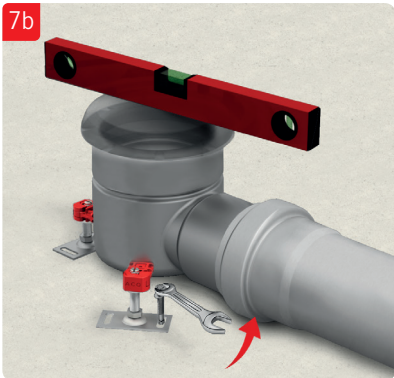

ACO Collect Box[®]

Installationsanvisning för betong, massa, plastmatta och klinkergolv.

OBS!

Demontera inte vattenlås vid installation. Viktigt att säkerställa att överdel inte pressas för långt ner i underdel och på detta sätt flyttar vattenlåspackningen ur sin position.

OBS!

Demontera inte vattenlås vid installation. Viktigt att säkerställa att överdel inte pressas för långt ner i underdel och på detta sätt flyttar vattenlåspackningen ur sin position.

OBS!

Demontera inte vattenlås vid installation. Viktigt att säkerställa att överdel inte pressas för långt ner i underdel och på detta sätt flyttar vattenlåspackningen ur sin position.

OBS!

Demontera inte vattenlås vid installation. Viktigt att säkerställa att överdel inte pressas för långt ner i underdel och på detta sätt flyttar vattenlåspackningen ur sin position.

ACO. The future of drainage.