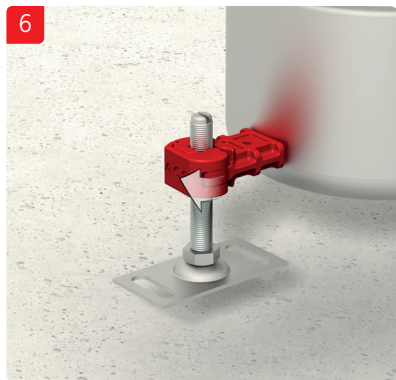

OBS!

Demontera inte vattenlås vid installation. Viktigt att säkerställa att överdel inte pressas för långt ner i underdel och på detta sätt flyttar vattenlåspackningen ur sin position.

OBS!

Demontera inte vattenlås vid installation. Viktigt att säkerställa att överdel inte pressas för långt ner i underdel och på detta sätt flyttar vattenlåspackningen ur sin position.

OBS!

Demontera inte vattenlås vid installation. Viktigt att säkerställa att överdel inte pressas för långt ner i underdel och på detta sätt flyttar vattenlåspackningen ur sin position.

ACO. The future of drainage.