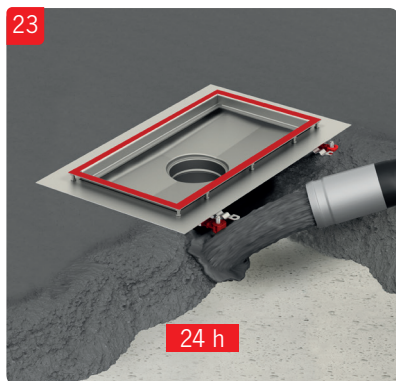

ACO Collect Box[®]

Installationsanvisning för betong, massa, plastmatta och klinkergolv.

OBS!

Demontera inte vattenlås vid installation. Viktigt att säkerställa att överdel inte pressas för långt ner i underdel och på detta sätt flyttar vattenlåspackningen ur sin position.

OBS!

Demontera inte vattenlås vid installation. Viktigt att säkerställa att överdel inte pressas för långt ner i underdel och på detta sätt flyttar vattenlåspackningen ur sin position.

OBS!

Demontera inte vattenlås vid installation. Viktigt att säkerställa att överdel inte pressas för långt ner i underdel och på detta sätt flyttar vattenlåspackningen ur sin position.

OBS!

Demontera inte vattenlås vid installation. Viktigt att säkerställa att överdel inte pressas för långt ner i underdel och på detta sätt flyttar vattenlåspackningen ur sin position.

ACO. The future of drainage.