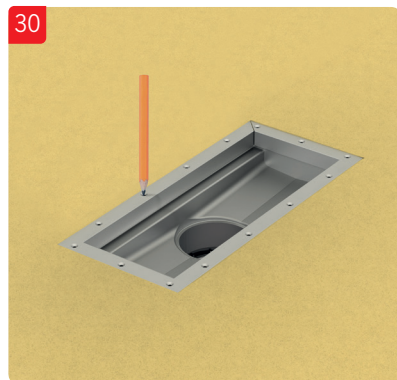

ACO Collect Box[®]

Installationsanvisning för betong, massa, plastmatta och klinkergolv.

OBS!

Demontera inte vattenlås vid installation. Viktigt att säkerställa att överdel inte pressas för långt ner i underdel och på detta sätt flyttar vattenlåspackningen ur sin position.

OBS!

Demontera inte vattenlås vid installation. Viktigt att säkerställa att överdel inte pressas för långt ner i underdel och på detta sätt flyttar vattenlåspackningen ur sin position.

OBS!

Demontera inte vattenlås vid installation. Viktigt att säkerställa att överdel inte pressas för långt ner i underdel och på detta sätt flyttar vattenlåspackningen ur sin position.