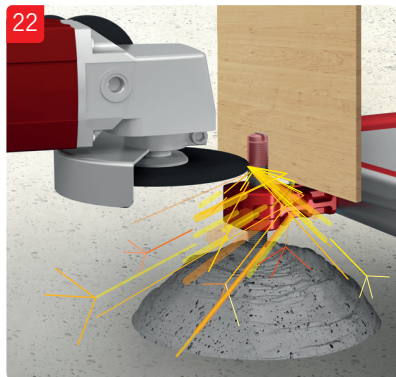

ACO Collect Box[®]

Installationsanvisning för betong, massa, plastmatta och klinkergolv.

OBS!

Demontera inte vattenlås vid installation. Viktigt att säkerställa att överdel inte pressas för långt ner i underdel och på detta sätt flyttar vattenlåspackningen ur sin position.

OBS!

Demontera inte vattenlås vid installation. Viktigt att säkerställa att överdel inte pressas för långt ner i underdel och på detta sätt flyttar vattenlåspackningen ur sin position.

OBS!

Demontera inte vattenlås vid installation. Viktigt att säkerställa att överdel inte pressas för långt ner i underdel och på detta sätt flyttar vattenlåspackningen ur sin position.

OBS!

Demontera inte vattenlås vid installation. Viktigt att säkerställa att överdel inte pressas för långt ner i underdel och på detta sätt flyttar vattenlåspackningen ur sin position.

ACO. The future of drainage.