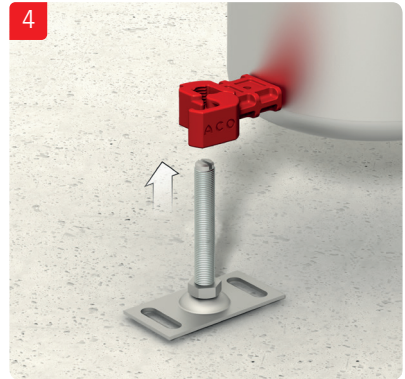

ACO Collect Box[®]

Installationsanvisning för betong, massa, plastmatta och klinkergolv.

OBS!

Demontera inte vattenlås vid installation. Viktigt att säkerställa att överdel inte pressas för långt ner i underdel och på detta sätt flyttar vattenlåspackningen ur sin position.

OBS!

Demontera inte vattenlås vid installation. Viktigt att säkerställa att överdel inte pressas för långt ner i underdel och på detta sätt flyttar vattenlåspackningen ur sin position.

OBS!

Demontera inte vattenlås vid installation. Viktigt att säkerställa att överdel inte pressas för långt ner i underdel och på detta sätt flyttar vattenlåspackningen ur sin position.

OBS!

Demontera inte vattenlås vid installation. Viktigt att säkerställa att överdel inte pressas för långt ner i underdel och på detta sätt flyttar vattenlåspackningen ur sin position.

ACO. The future of drainage.