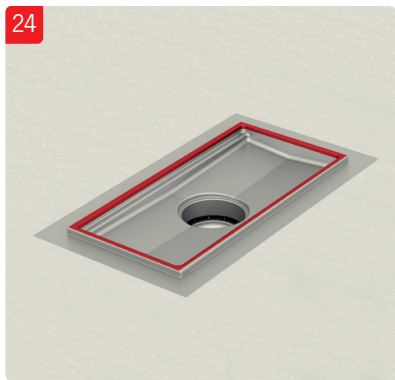

ACO Collect Box[®]

Installationsanvisning för betong, massa, plastmatta och klinkergolv.

OBS!

Demontera inte vattenlås vid installation. Viktigt att säkerställa att överdel inte pressas för långt ner i underdel och på detta sätt flyttar vattenlåspackningen ur sin position.

OBS!

Demontera inte vattenlås vid installation. Viktigt att säkerställa att överdel inte pressas för långt ner i underdel och på detta sätt flyttar vattenlåspackningen ur sin position.

OBS!

Demontera inte vattenlås vid installation. Viktigt att säkerställa att överdel inte pressas för långt ner i underdel och på detta sätt flyttar vattenlåspackningen ur sin position.

OBS!

Demontera inte vattenlås vid installation. Viktigt att säkerställa att överdel inte pressas för långt ner i underdel och på detta sätt flyttar vattenlåspackningen ur sin position.

ACO. The future of drainage.