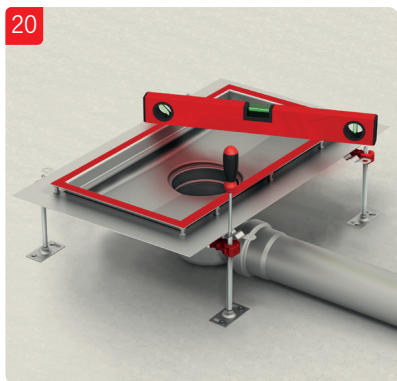

OBS!

Demontera inte vattenlås vid installation. Viktigt att säkerställa att överdel inte pressas för långt ner i underdel och på detta sätt flyttar vattenlåspackningen ur sin position.

OBS!

Demontera inte vattenlås vid installation. Viktigt att säkerställa att överdel inte pressas för långt ner i underdel och på detta sätt flyttar vattenlåspackningen ur sin position.

OBS!

Demontera inte vattenlås vid installation. Viktigt att säkerställa att överdel inte pressas för långt ner i underdel och på detta sätt flyttar vattenlåspackningen ur sin position.

ACO. The future of drainage.