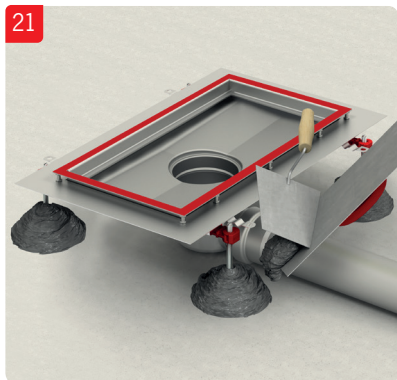

ACO Collect Box[®]

Installationsanvisning för betong, massa, plastmatta och klinkergolv.

OBS!

Demontera inte vattenlås vid installation. Viktigt att säkerställa att överdel inte pressas för långt ner i underdel och på detta sätt flyttar vattenlåspackningen ur sin position.

OBS!

Demontera inte vattenlås vid installation. Viktigt att säkerställa att överdel inte pressas för långt ner i underdel och på detta sätt flyttar vattenlåspackningen ur sin position.

OBS!

Demontera inte vattenlås vid installation. Viktigt att säkerställa att överdel inte pressas för långt ner i underdel och på detta sätt flyttar vattenlåspackningen ur sin position.

OBS!

Demontera inte vattenlås vid installation. Viktigt att säkerställa att överdel inte pressas för långt ner i underdel och på detta sätt flyttar vattenlåspackningen ur sin position.

ACO. The future of drainage.