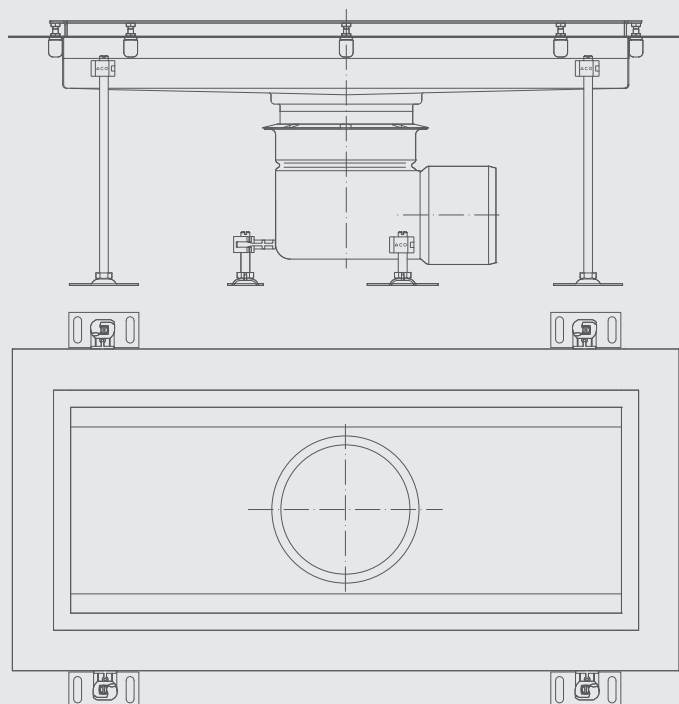

ACO Collect Box[®]

Installationsanvisning för betong, massa, plastmatta och klinkergolv.

OBS!

Demontera inte vattenlås vid installation. Viktigt att säkerställa att överdel inte pressas för långt ner i underdel och på detta sätt flyttar vattenlåspackningen ur sin position.

OBS!

Demontera inte vattenlås vid installation. Viktigt att säkerställa att överdel inte pressas för långt ner i underdel och på detta sätt flyttar vattenlåspackningen ur sin position.

OBS!

Demontera inte vattenlås vid installation. Viktigt att säkerställa att överdel inte pressas för långt ner i underdel och på detta sätt flyttar vattenlåspackningen ur sin position.

OBS!

Demontera inte vattenlås vid installation. Viktigt att säkerställa att överdel inte pressas för långt ner i underdel och på detta sätt flyttar vattenlåspackningen ur sin position.

ACO. The future of drainage.