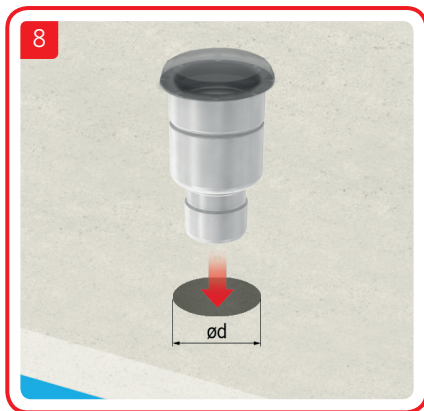

OBS!

Demontera inte vattenlås vid installation. Viktigt att säkerställa att överdel inte pressas för långt ner i underdel och på detta sätt flyttar vattenlåspackningen ur sin position.

OBS!

Demontera inte vattenlås vid installation. Viktigt att säkerställa att överdel inte pressas för långt ner i underdel och på detta sätt flyttar vattenlåspackningen ur sin position.

OBS!

Demontera inte vattenlås vid installation. Viktigt att säkerställa att överdel inte pressas för långt ner i underdel och på detta sätt flyttar vattenlåspackningen ur sin position.

ACO. The future of drainage.