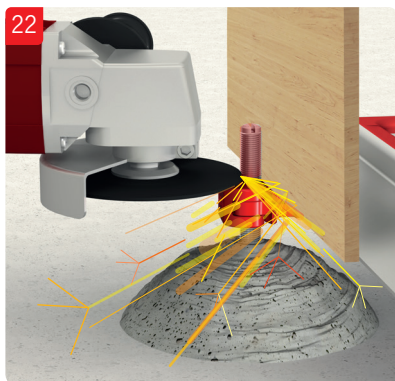

ACO Collect Box[®]

Installationsanvisning för betong, massa, plastmatta och klinkergolv.

OBS!

Demontera inte vattenlås vid installation. Viktigt att säkerställa att överdel inte pressas för långt ner i underdel och på detta sätt flyttar vattenlåspackningen ur sin position.

OBS!

Demontera inte vattenlås vid installation. Viktigt att säkerställa att överdel inte pressas för långt ner i underdel och på detta sätt flyttar vattenlåspackningen ur sin position.

OBS!

Demontera inte vattenlås vid installation. Viktigt att säkerställa att överdel inte pressas för långt ner i underdel och på detta sätt flyttar vattenlåspackningen ur sin position.

OBS!

Demontera inte vattenlås vid installation. Viktigt att säkerställa att överdel inte pressas för långt ner i underdel och på detta sätt flyttar vattenlåspackningen ur sin position.

ACO. The future of drainage.