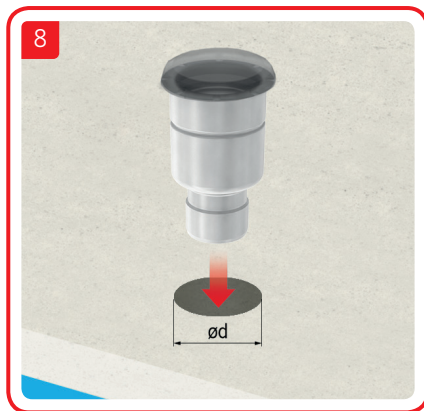

ACO Collect Box[®]

Installationsanvisning för betong, massa, plastmatta och klinkergolv.

OBS!

Demontera inte vattenlås vid installation. Viktigt att säkerställa att överdel inte pressas för långt ner i underdel och på detta sätt flyttar vattenlåspackningen ur sin position.

OBS!

Demontera inte vattenlås vid installation. Viktigt att säkerställa att överdel inte pressas för långt ner i underdel och på detta sätt flyttar vattenlåspackningen ur sin position.

OBS!

Demontera inte vattenlås vid installation. Viktigt att säkerställa att överdel inte pressas för långt ner i underdel och på detta sätt flyttar vattenlåspackningen ur sin position.