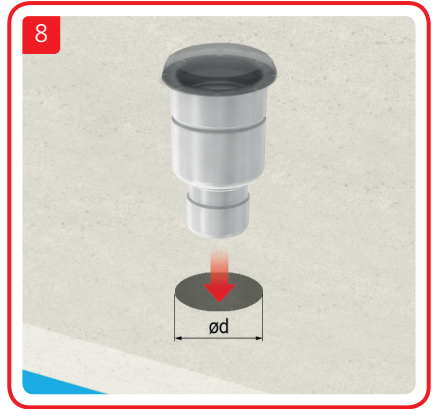

ACO Collect Box[®]

Installationsanvisning för betong, massa, plastmatta och klinkergolv.

OBS!

Demontera inte vattenlås vid installation. Viktigt att säkerställa att överdel inte pressas för långt ner i underdel och på detta sätt flyttar vattenlåspackningen ur sin position.

OBS!

Demontera inte vattenlås vid installation. Viktigt att säkerställa att överdel inte pressas för långt ner i underdel och på detta sätt flyttar vattenlåspackningen ur sin position.

OBS!

Demontera inte vattenlås vid installation. Viktigt att säkerställa att överdel inte pressas för långt ner i underdel och på detta sätt flyttar vattenlåspackningen ur sin position.