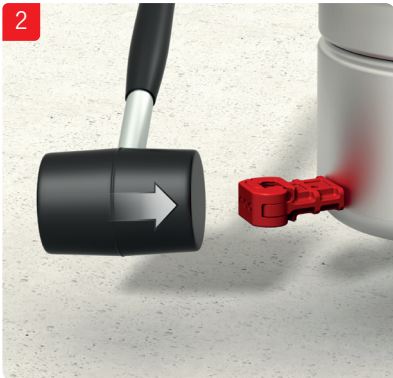

ACO Collect Box[®]

Installationsanvisning för betong, massa, plastmatta och klinkergolv.

OBS!

Demontera inte vattenlås vid installation. Viktigt att säkerställa att överdel inte pressas för långt ner i underdel och på detta sätt flyttar vattenlåspackningen ur sin position.

OBS!

Demontera inte vattenlås vid installation. Viktigt att säkerställa att överdel inte pressas för långt ner i underdel och på detta sätt flyttar vattenlåspackningen ur sin position.

OBS!

Demontera inte vattenlås vid installation. Viktigt att säkerställa att överdel inte pressas för långt ner i underdel och på detta sätt flyttar vattenlåspackningen ur sin position.

OBS!

Demontera inte vattenlås vid installation. Viktigt att säkerställa att överdel inte pressas för långt ner i underdel och på detta sätt flyttar vattenlåspackningen ur sin position.

ACO. The future of drainage.