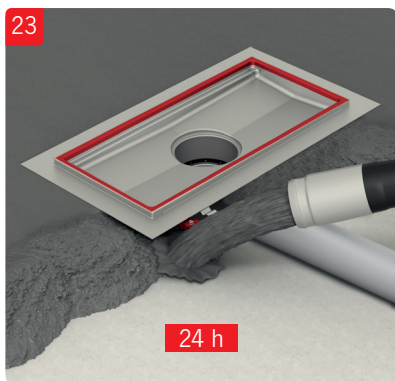

ACO Collect Box[®]

Installationsanvisning för betong, massa, plastmatta och klinkergolv.

OBS!

Demontera inte vattenlås vid installation. Viktigt att säkerställa att överdel inte pressas för långt ner i underdel och på detta sätt flyttar vattenlåspackningen ur sin position.

OBS!

Demontera inte vattenlås vid installation. Viktigt att säkerställa att överdel inte pressas för långt ner i underdel och på detta sätt flyttar vattenlåspackningen ur sin position.

OBS!

Demontera inte vattenlås vid installation. Viktigt att säkerställa att överdel inte pressas för långt ner i underdel och på detta sätt flyttar vattenlåspackningen ur sin position.

OBS!

Demontera inte vattenlås vid installation. Viktigt att säkerställa att överdel inte pressas för långt ner i underdel och på detta sätt flyttar vattenlåspackningen ur sin position.

ACO. The future of drainage.