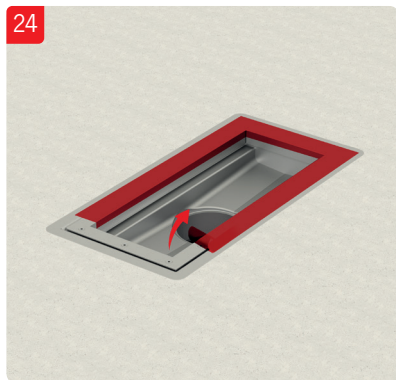

ACO Collect Box[®]

Installationsanvisning för betong, massa, plastmatta och klinkergolv.

OBS!

Demontera inte vattenlås vid installation. Viktigt att säkerställa att överdel inte pressas för långt ner i underdel och på detta sätt flyttar vattenlåspackningen ur sin position.

OBS!

Demontera inte vattenlås vid installation. Viktigt att säkerställa att överdel inte pressas för långt ner i underdel och på detta sätt flyttar vattenlåspackningen ur sin position.

OBS!

Demontera inte vattenlås vid installation. Viktigt att säkerställa att överdel inte pressas för långt ner i underdel och på detta sätt flyttar vattenlåspackningen ur sin position.

OBS!

Demontera inte vattenlås vid installation. Viktigt att säkerställa att överdel inte pressas för långt ner i underdel och på detta sätt flyttar vattenlåspackningen ur sin position.

ACO. The future of drainage.