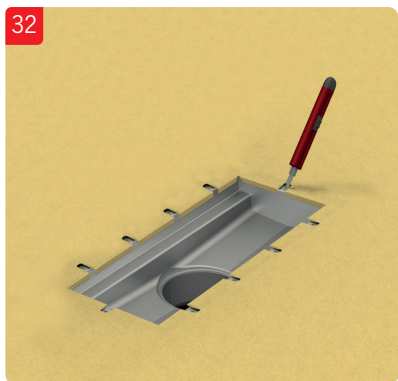

ACO Collect Box[®]

Installationsanvisning för betong, massa, plastmatta och klinkergolv.

OBS!

Demontera inte vattenlås vid installation. Viktigt att säkerställa att överdel inte pressas för långt ner i underdel och på detta sätt flyttar vattenlåspackningen ur sin position.

OBS!

Demontera inte vattenlås vid installation. Viktigt att säkerställa att överdel inte pressas för långt ner i underdel och på detta sätt flyttar vattenlåspackningen ur sin position.

OBS!

Demontera inte vattenlås vid installation. Viktigt att säkerställa att överdel inte pressas för långt ner i underdel och på detta sätt flyttar vattenlåspackningen ur sin position.

OBS!

Demontera inte vattenlås vid installation. Viktigt att säkerställa att överdel inte pressas för långt ner i underdel och på detta sätt flyttar vattenlåspackningen ur sin position.

ACO. The future of drainage.