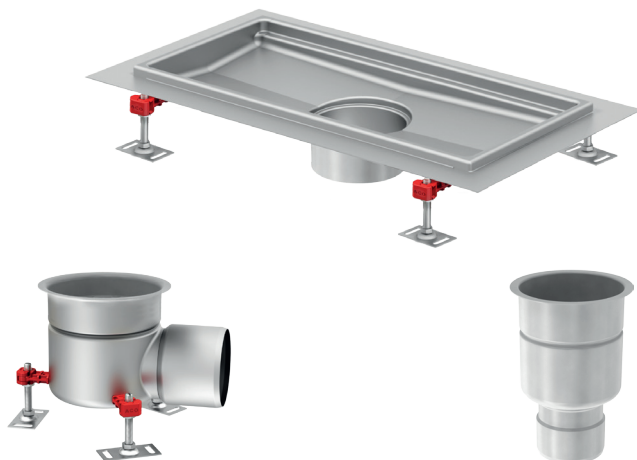

ACO Collect Box[®]

Installationsanvisning för betong, massa, plastmatta och klinkergolv.

OBS!

Demontera inte vattenlås vid installation. Viktigt att säkerställa att överdel inte pressas för långt ner i underdel och på detta sätt flyttar vattenlåspackningen ur sin position.

OBS!

Demontera inte vattenlås vid installation. Viktigt att säkerställa att överdel inte pressas för långt ner i underdel och på detta sätt flyttar vattenlåspackningen ur sin position.

OBS!

Demontera inte vattenlås vid installation. Viktigt att säkerställa att överdel inte pressas för långt ner i underdel och på detta sätt flyttar vattenlåspackningen ur sin position.

OBS!

Demontera inte vattenlås vid installation. Viktigt att säkerställa att överdel inte pressas för långt ner i underdel och på detta sätt flyttar vattenlåspackningen ur sin position.

ACO. The future of drainage.