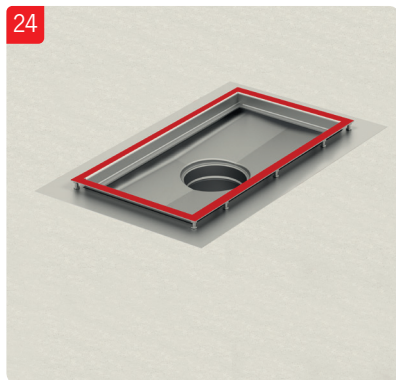

ACO Collect Box[®]

Installationsanvisning för betong, massa, plastmatta och klinkergolv.

OBS!

Demontera inte vattenlås vid installation. Viktigt att säkerställa att överdel inte pressas för långt ner i underdel och på detta sätt flyttar vattenlåspackningen ur sin position.

OBS!

Demontera inte vattenlås vid installation. Viktigt att säkerställa att överdel inte pressas för långt ner i underdel och på detta sätt flyttar vattenlåspackningen ur sin position.

OBS!

Demontera inte vattenlås vid installation. Viktigt att säkerställa att överdel inte pressas för långt ner i underdel och på detta sätt flyttar vattenlåspackningen ur sin position.

OBS!

Demontera inte vattenlås vid installation. Viktigt att säkerställa att överdel inte pressas för långt ner i underdel och på detta sätt flyttar vattenlåspackningen ur sin position.

ACO. The future of drainage.