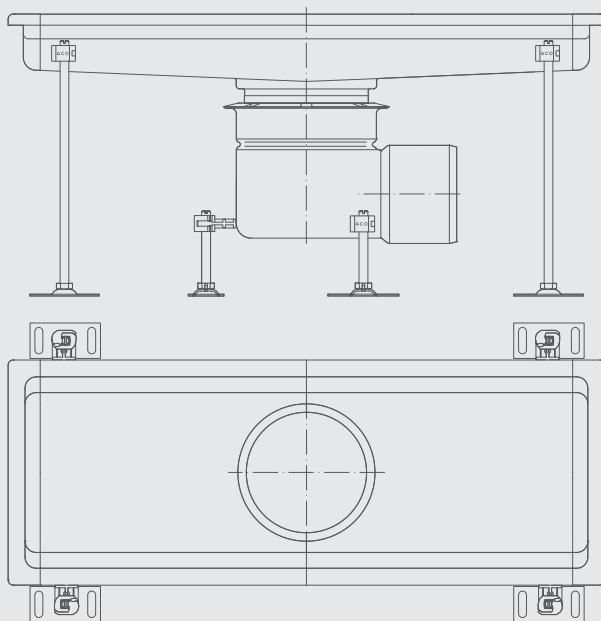

ACO Collect Box[®]

Installationsanvisning för betong, massa, plastmatta och klinkergolv.

OBS!

Demontera inte vattenlås vid installation. Viktigt att säkerställa att överdel inte pressas för långt ner i underdel och på detta sätt flyttar vattenlåspackningen ur sin position.

OBS!

Demontera inte vattenlås vid installation. Viktigt att säkerställa att överdel inte pressas för långt ner i underdel och på detta sätt flyttar vattenlåspackningen ur sin position.

OBS!

Demontera inte vattenlås vid installation. Viktigt att säkerställa att överdel inte pressas för långt ner i underdel och på detta sätt flyttar vattenlåspackningen ur sin position.

OBS!

Demontera inte vattenlås vid installation. Viktigt att säkerställa att överdel inte pressas för långt ner i underdel och på detta sätt flyttar vattenlåspackningen ur sin position.

ACO. The future of drainage.