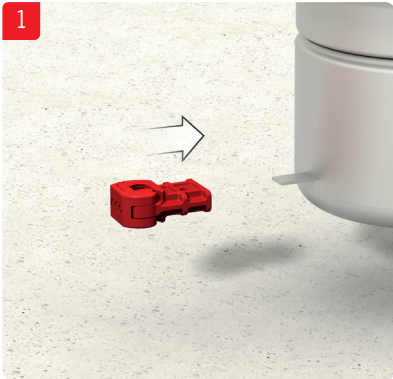

ACO Collect Box[®]

Installationsanvisning för betong, massa, plastmatta och klinkergolv.

OBS!

Demontera inte vattenlås vid installation. Viktigt att säkerställa att överdel inte pressas för långt ner i underdel och på detta sätt flyttar vattenlåspackningen ur sin position.

OBS!

Demontera inte vattenlås vid installation. Viktigt att säkerställa att överdel inte pressas för långt ner i underdel och på detta sätt flyttar vattenlåspackningen ur sin position.

OBS!

Demontera inte vattenlås vid installation. Viktigt att säkerställa att överdel inte pressas för långt ner i underdel och på detta sätt flyttar vattenlåspackningen ur sin position.

OBS!

Demontera inte vattenlås vid installation. Viktigt att säkerställa att överdel inte pressas för långt ner i underdel och på detta sätt flyttar vattenlåspackningen ur sin position.

ACO. The future of drainage.