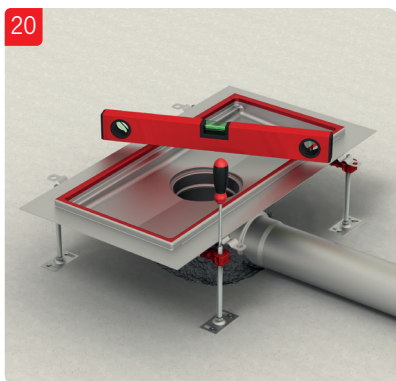

ACO Collect Box[®]

Installationsanvisning för betong, massa, plastmatta och klinkergolv.

OBS!

Demontera inte vattenlås vid installation. Viktigt att säkerställa att överdel inte pressas för långt ner i underdel och på detta sätt flyttar vattenlåspackningen ur sin position.

OBS!

Demontera inte vattenlås vid installation. Viktigt att säkerställa att överdel inte pressas för långt ner i underdel och på detta sätt flyttar vattenlåspackningen ur sin position.

OBS!

Demontera inte vattenlås vid installation. Viktigt att säkerställa att överdel inte pressas för långt ner i underdel och på detta sätt flyttar vattenlåspackningen ur sin position.

OBS!

Demontera inte vattenlås vid installation. Viktigt att säkerställa att överdel inte pressas för långt ner i underdel och på detta sätt flyttar vattenlåspackningen ur sin position.

ACO. The future of drainage.