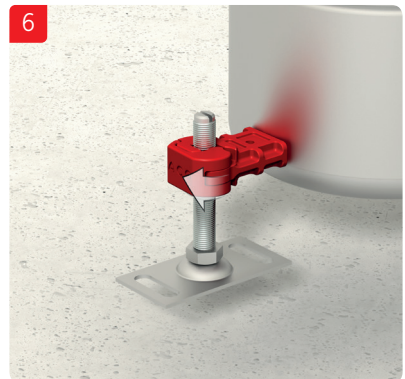

ACO Collect Box[®]

Installationsanvisning för betong, massa, plastmatta och klinkergolv.

OBS!

Demontera inte vattenlås vid installation. Viktigt att säkerställa att överdel inte pressas för långt ner i underdel och på detta sätt flyttar vattenlåspackningen ur sin position.

OBS!

Demontera inte vattenlås vid installation. Viktigt att säkerställa att överdel inte pressas för långt ner i underdel och på detta sätt flyttar vattenlåspackningen ur sin position.

OBS!

Demontera inte vattenlås vid installation. Viktigt att säkerställa att överdel inte pressas för långt ner i underdel och på detta sätt flyttar vattenlåspackningen ur sin position.

OBS!

Demontera inte vattenlås vid installation. Viktigt att säkerställa att överdel inte pressas för långt ner i underdel och på detta sätt flyttar vattenlåspackningen ur sin position.

ACO. The future of drainage.