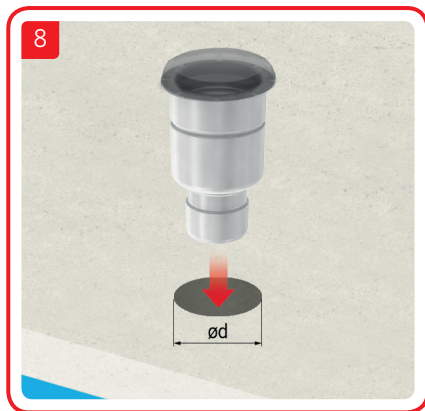

OBS!

Demontera inte vattenlås vid installation. Viktigt att säkerställa att överdel inte pressas för långt ner i underdel och på detta sätt flyttar vattenlåspackningen ur sin position.

OBS!

Demontera inte vattenlås vid installation. Viktigt att säkerställa att överdel inte pressas för långt ner i underdel och på detta sätt flyttar vattenlåspackningen ur sin position.

OBS!

Demontera inte vattenlås vid installation. Viktigt att säkerställa att överdel inte pressas för långt ner i underdel och på detta sätt flyttar vattenlåspackningen ur sin position.

ACO. The future of drainage.