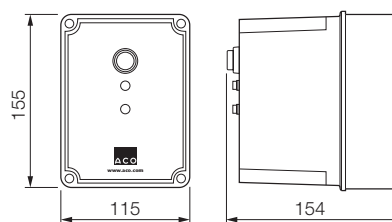

Dimensioner

ACO REFILL