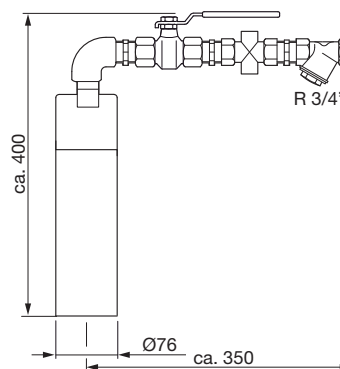

ACO VAP

RSK nr 564 38 46

Vikt totalt: 5 kg