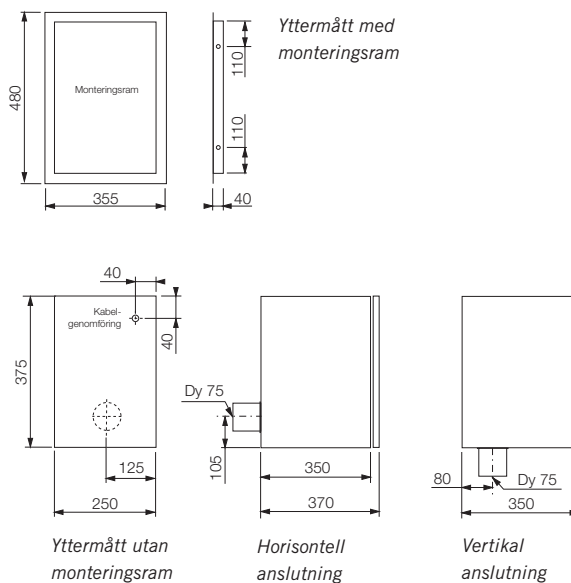

### Dimensioner

RSK nr 561 99 52

Vikt totalt: 5 kg